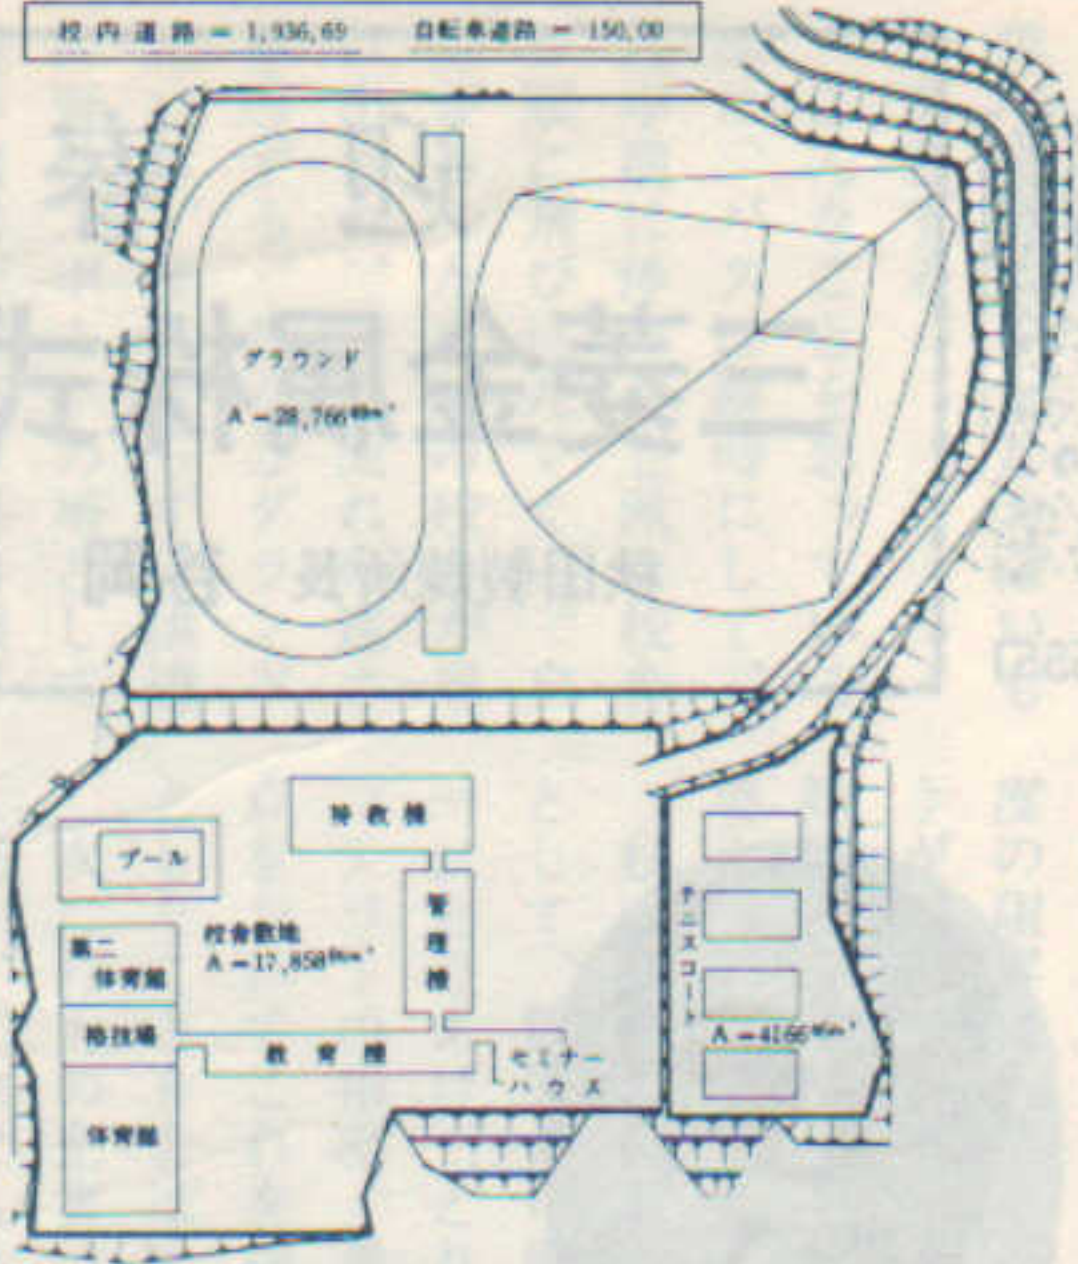

振興会のあゆみ

秋田県立(仮称)新屋高等学校の起工式に望み

起工式に望み

新屋田尻沢町南側丘陵地一帯約二万坪に昭和五十九年開校をめざし、去る十月十六日佐々木県知事をはじめ知名人多数の御列席をえて、起工式が挙行されました。

川以南)に県立普通高等学校を設置願う」為高等学校誘致期成同盟会を西部地区五振興会と十條パルプ株式会社で設立し、陳情を繰り返してまいりました。

想えば昭和五十五年十二月当地の高校進学率は九〇%以上の志望者となっており、かような高校進学率向上に伴う生徒の能力の多様化に対処し、能力適正に必ず教育内容、方法の改善、教育機器の導入、学級編成基準の緩和と学校規模の適正化が社会における人材養成の上で今日もつとも必要とされていることを柱に「秋田市西部地区(雄物

幸い期成同盟会が発足して一年半のスピード決定に至ったことは、地元豊岩地区、十條パルプ株式会社のご理解あるご協力と地元県議員さんの特段の御活躍の賜と信じ住民等しく心から御礼を申し上げます。

立派な高等学校が出来ますよう今後ますます御活躍くださることを地域住民一同祈念するとともにあります。

起工式 (十月十六日)

昭和五十六年度新屋振興会陳情の経過について

新屋振興会では毎年地域の環境整備を陳情してまいりました。継続事項として何年も何年も続けて来ていて今だに解決の出来ないものもあります。基準合致の条件に地域住民の協力が必要な場合も多々あります。皆んなで「明るく住みよい街」をつくる努力をしたいものです。

その陳情内容と関係当局の回答は次のとおりです。

◎市関係

一、街灯料金の市費負担増額について

(回答) 町内会で管理している街灯については昭和四十七年度から補助金制度を設けその率を徐々に引上げ本年度から六十%とし住民負担の軽減をはかった。

二、市道新屋東桜木線(十條団地横)と市道新屋扇町二号線を結ぶ未舗装道路及び小橋間(通学路)を市道認定のうえ舗装、並びに小橋の拡幅をすることについて。

(回答) 舗装は完了した。小橋については歩行者道の観点から検討してまいります。

三、新屋十條団地町内会から工藤旅館前に通ずる大排水路に橋をかけることについて

(回答) 現在のところ計画はありませんが、今後計画してまいります。

四、西部運動広場入口側の側溝(約百メートル)にふたをかけることについて

(回答) 今後検討してまいります。

五、市道新屋大川端二号線に接続する道路の市道認定と側溝及び舗装整備について

(回答) 区画整理を施行した区域内の道路ですが幅員確保が困難であり、境界確認のため業者に測量を依頼しております。境界が確認できる時点で認定手続きを検討いたします。

六、市道新屋大川端八号九号線の舗装について

(回答) 約三百メートル完了した。

七、新屋沖田町の市営アパートに通ずる道路の舗装について

(回答) 約二百メートル完了した。

八、市道新屋西桜木線の舗装について

(回答) 約五百五十メートル完了した。

九、市道宮田沢、高橋線の舗装について

(回答) 約二百八十メートル完了した。

十、高美町内道路の舗装について

(回答) 約八百四十メートル完了した。

十一、新屋比内町の町内会館前の道路の市道認定と舗装について

(回答) 市道認定については、「秋田市市道路線認定基準」の最少幅員四メートルに満たない箇所があります。したがって、道路幅員四

米以上を確保し、用地を市に寄付できる時点で、建設部管理課に相談願います。

十二、新屋比内町内に児童公園設置について

(回答) ご要望地域では、現在民間で開発行為が計画されており、その際相当規模の児童公園用地が確保される予定になっておりますので、その推移を見て児童公園を設置したいと考えております。

十三、新屋栗田町高清水学園及び養護学校西方一帯の下水道対策について

(回答) 近年当該地域の都市化の進展が著しく、都市環境整備のうえから、現在当該地域も含め事業認可区域にするためのみなおし作業を進めております。したがって作業終了後整備計画を検討してまいります。

十四、雄物川河口(雄物新橋より西方)の自然公園促進について

(回答) ご要望地域一帯は、都市緑地として都市計画決定されており、緑のマスタープランにおいても広い河川敷を利用するレクリエーション系統の緑地として配置計画しております。市では現在緑豊かな質の高いレクリエーション空間および施設の整備を積極的に推進しているところでありますが、当該地域についても、地域のみならずのご要望に答えるよう、関係機関に整備の促進を要望してまいります。

(以上市関係紙面の都合で二件割愛しました)

◎県関係

一、国道七号線南バイパスの早期着工促進について

(回答) 国の直轄事業として用地買収及び調査を実施中であり、地元の協力が得られれば昭和五十七年度に一部工事着工の方向で国に要望してまいります。

二、県道新屋種平線(十條パルプ診療所前から松庵菓子店前まで)に側溝布設願いたい。

(回答) 完了しました。

三、県道新屋種平線(沖田町入口から前野町まで)の側溝に蓋をしてほしい。

(回答) 完了いたしました。

四、県道新屋種平線(十條スーパーストア前)の高橋橋の拡幅について

(回答) ガス管、水道管等の関係機関との調整が整えば実施の方向で検討してまいります。

五、県道新屋種平線新屋駅踏切東側附近に街路灯を設置願いたい。

(回答) 設置いたしました。

以上

加賀板金工作所

加賀高志

秋田市新屋比内町3-25
TEL (0188) 28-2309

加藤自転車商会

新屋駅前中央通り
TEL 28-4327

地域の皆様と共に歩む

宅建免許/県知事(4)第387号

滝田不動産

代表 滝田 鉄三郎

〒010-16 秋田市新屋表町2番71号
社団法人 秋田県宅地建物取引業協会々員
☎(0188)28-2029

故郷に緑と青い空を
よりよい社会環境をめざし公害防止
へ躍進する ハイクリーナー三興
下水道各配管側溝の洗浄清掃
汚泥脱水処理

ハイクリーナー三興

新屋扇町86-15 TEL 28-4612

土木工事一式施工及建設資材の販売

豊興産株式会社

秋田市新屋扇町86-15 TEL 28-4611

医療法人 悼賛会

勝平中央病院 TEL 0188-23-6266
割山診療所 TEL 0188-63-7592
割山歯科 TEL 0188-63-6407
西仙北温泉診療所 TEL 018777-2324

理事長 穂積 悼
事務局長 穂積 穂

新しい住まいづくり F.L.H.M.L.O.N 取扱店 株式会社 新屋木材

☎010-16 秋田市新屋比内町11-1
電話 (0188) 28-1211

最新の設備を誇る

大門印刷株式会社

秋田市新屋比内町1-2
☎28-4615・28-6356

佐々木板金

佐々木 正
新屋扇町1-31
TEL 28-4434

- ●オフセット
- ●活版印刷
- ●カラー写真印刷

株式会社 塚田美術印刷

本社(秋田工場) 秋田市大町1丁目6番6号
☎235551代
支店(新屋工場) 秋田市新屋扇町1000の1
☎286452